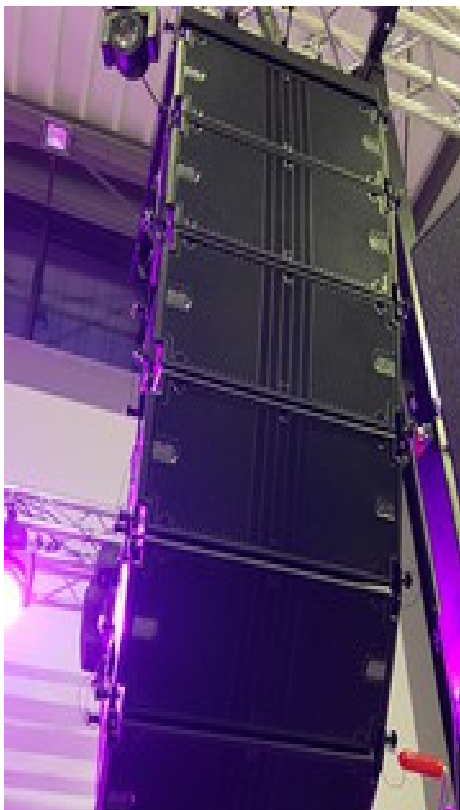

### **Paket Aktiv XXL *live***

db Technologies DVA-System

2 Topteile Flexsys F212  
2 Monitore DVX-D12HP  
4 Subwoofer DVA-S10

Gesamtleistung 6900W

Kombinierbar mit:

- DJ-Arbeitsplatz
- Live-Mischpult analog bis 20-Kanal
- Digitalmischpult
- Lichtanlage